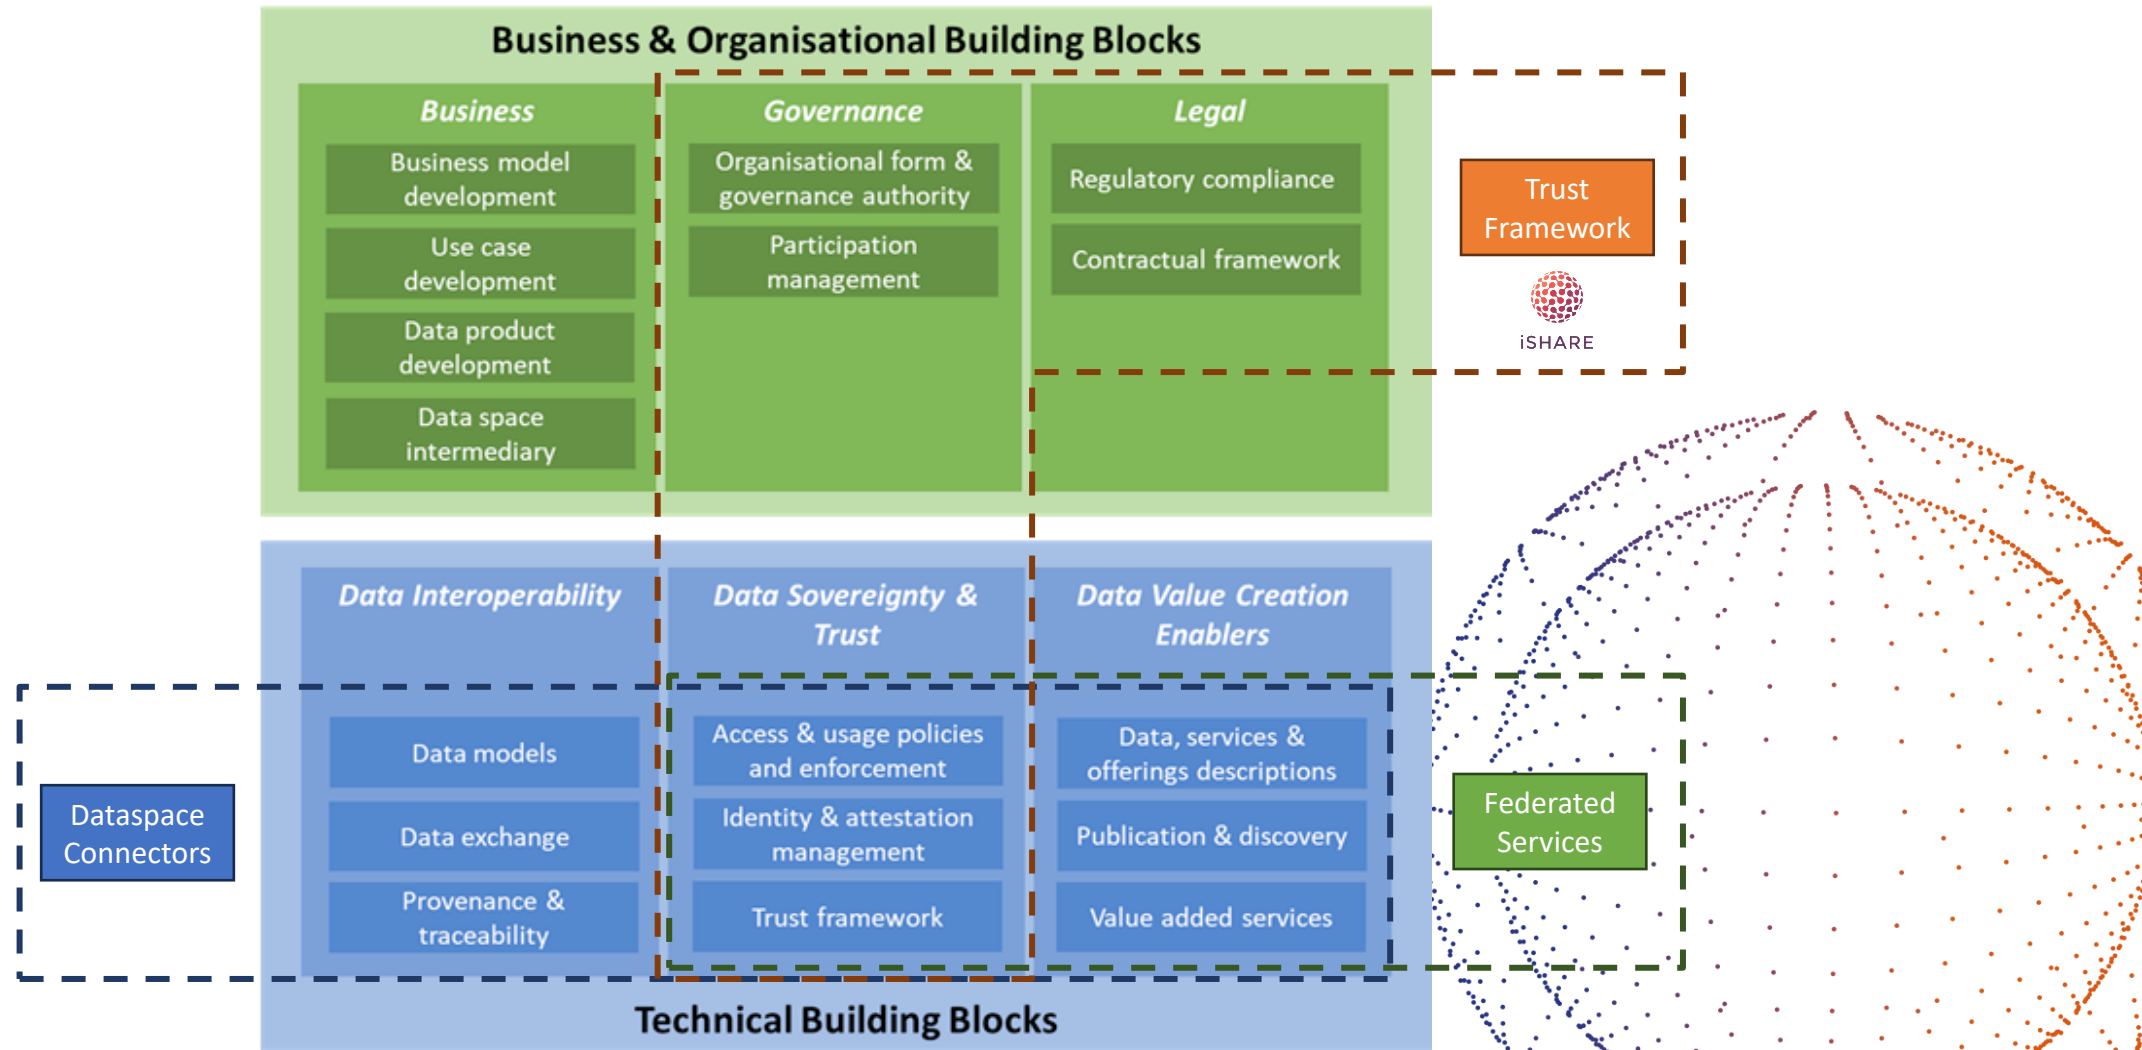

BASIC DATA INFRASTRUCTURE

The Basic Data Infrastructure (BDI) is a set of agreements that allows participating parties to jointly (federatively) develop a specific IT network. This IT network makes it possible for data to be shared and/or retrieved from the source after authorization. The BDI is a realization of concepts that are being developed as part of the European FEDerATED project.

Het Dutch Metropolitan Innovations (DMI)-ecosysteem voorziet de domeinen van mobiliteit, openbare ruimte en woningbouw van nieuwe instrumenten vanuit de digitale wereld. Het DMI-ecosysteem is een samenwerking van het bedrijfsleven, kennisinstituten, G40- en G4-gemeenten, provincies en de Ministeries van IenW en BZK, onder een gezamenlijk uniform Afsprakenstelsel. Slimme, duurzame verstedelijking en mobiliteitsvernieuwing worden met behulp van het ecosysteem versneld.

Over het DMI-ecosysteem DMI-ecosysteem bijeenkomsten Aanmelden DMI-ecosysteem

Ready building blocks for dataspace

Existing network of service providers, connectors and data holders

Federated and Open Source Data Service Provider

Federated and Open Source Participant Registry

issuer of credentials

Legal coverage for Data Exchange + Dynamic Terms for every exchange

Dataspace building blocks

DSSC Blueprint: Dataspace building blocks