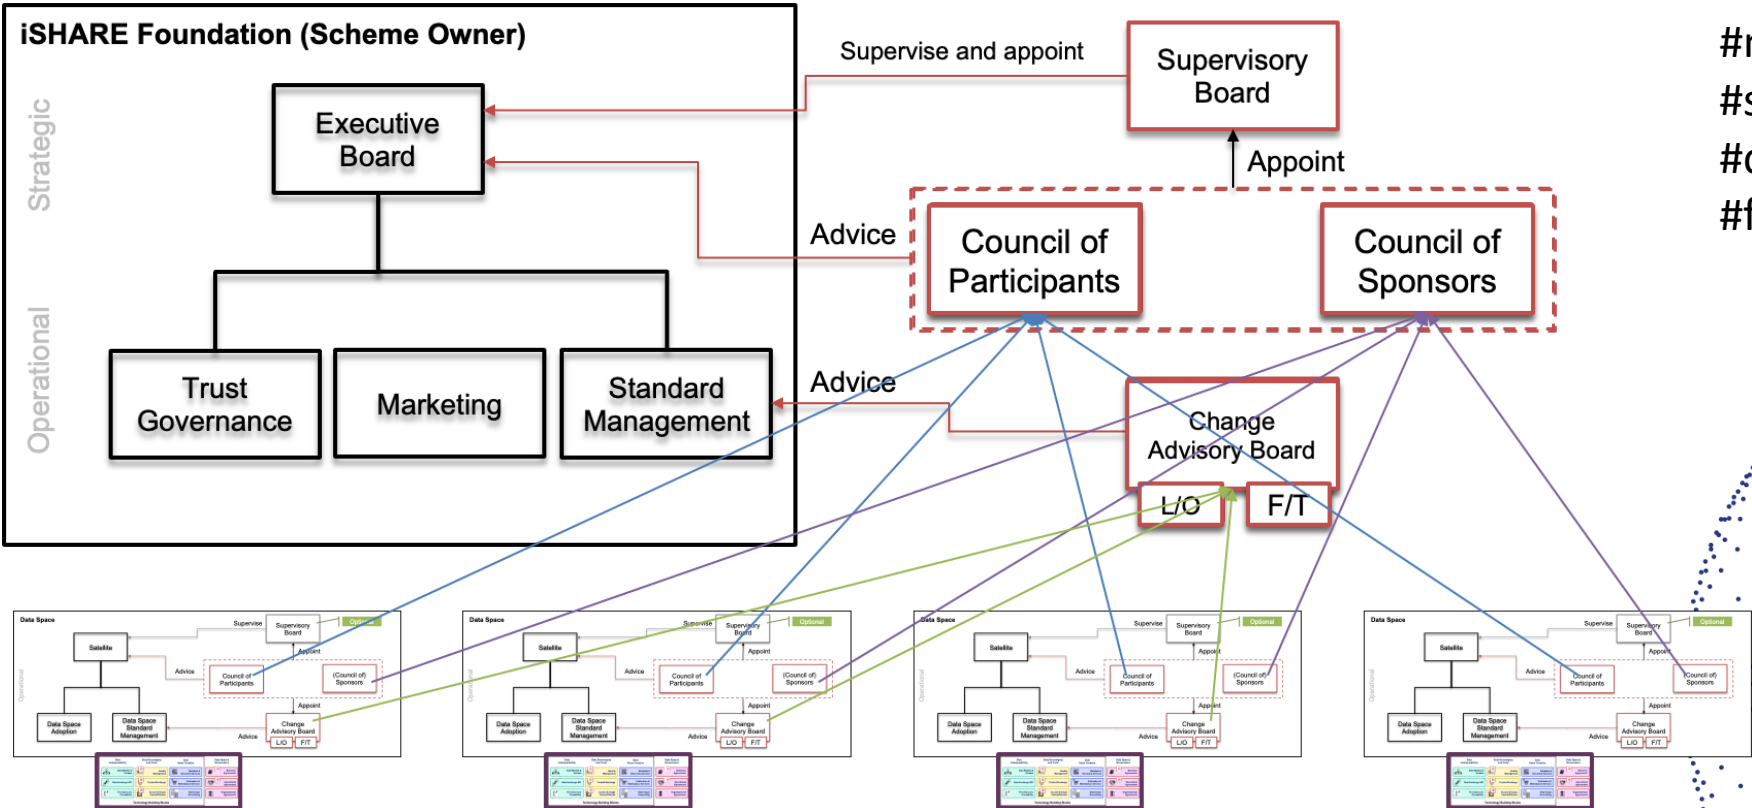

BASIC DATA INFRASTRUCTURE

The Basic Data Infrastructure (BDI) is a set of agreements that allows participating parties to jointly (federatively) develop a specific IT network. This IT network makes it possible for data to be shared and/or retrieved from the source after authorization. The BDI is a realization of concepts that are being developed as part of the European FEDerATED project.

Het Dutch Metropolitan Innovations (DMI)-ecosysteem voorziet de domeinen van mobiliteit, openbare ruimte en woningbouw van nieuwe instrumenten vanuit de digitale wereld. Het DMI-ecosysteem is een samenwerking van het bedrijfsleven, kennisinstituten, G40- en G4-gemeenten, provincies en de Ministeries van IenW en BZK, onder een gezamenlijk uniform Afsprakenstelsel. Slimme, duurzame verstedelijking en mobiliteitsvernieuwing worden met behulp van het ecosysteem versneld.

Federated and Open Source Participant Registry

issuer of credentials

Legal coverage for Data Exchange + Dynamic Terms for every exchange

Dataspace building blocks

DSSC Blueprint: Dataspace building blocks

Data Spaces are in Control of the iSHARE Trust Framework

#non profit
 #shared budget
 #changes.ishare.eu
 #framework.ishare.eu

iSHARE

COOKBOOK FOR DATA SPACES

Quick Start Guide for Data Spaces

Gerard van der Hoeven & iSHARE Team
Version 1.3 | August 1, 2023 | © iSHARE Foundation 2023