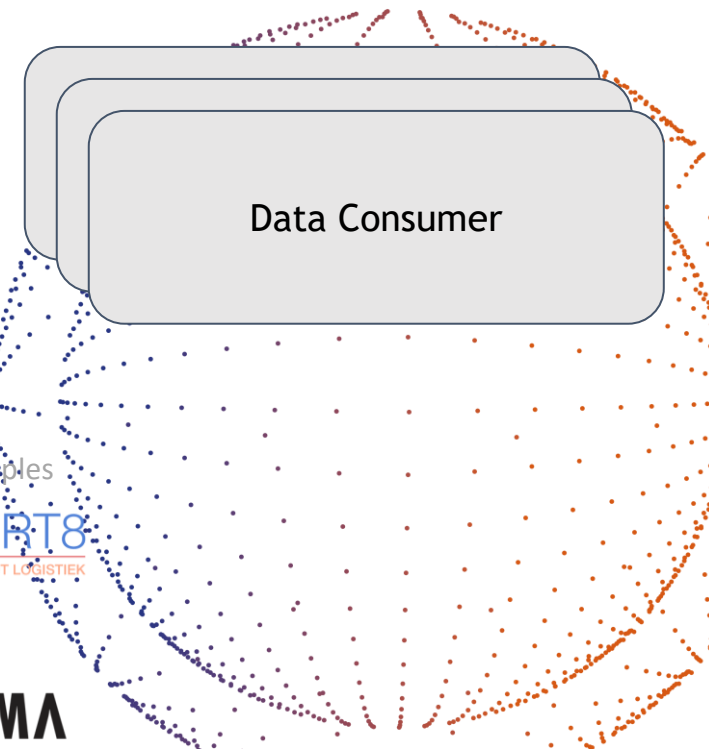

« 1 2 3 4 »

Distributed and Federated Access and Usage Control

Enable Data Owners to control access and use of their data across an open network

Attribute Based Access Control

- Energy data of Building X
- For period of 1 hour

Usage control

- Legal Licence (Library)
- Policy (ODRL)

Technical Assurance 

Organisational Assurances 

Legal Assurance 

Data Owner Controlled
Authorisation Registry

Some live examples

These components form the foundation for Data Authorization, Access Policies, and Usage Licenses

Deel informatie

- Start
- Bevestig het gebouw
- Zoek de organisatie op
- Kies wat u wilt delen
- Controleer uw autorisatie**
- Stuur een bericht
- Autorisatie verwerken
- Afsluiten

Controleer uw autorisatie